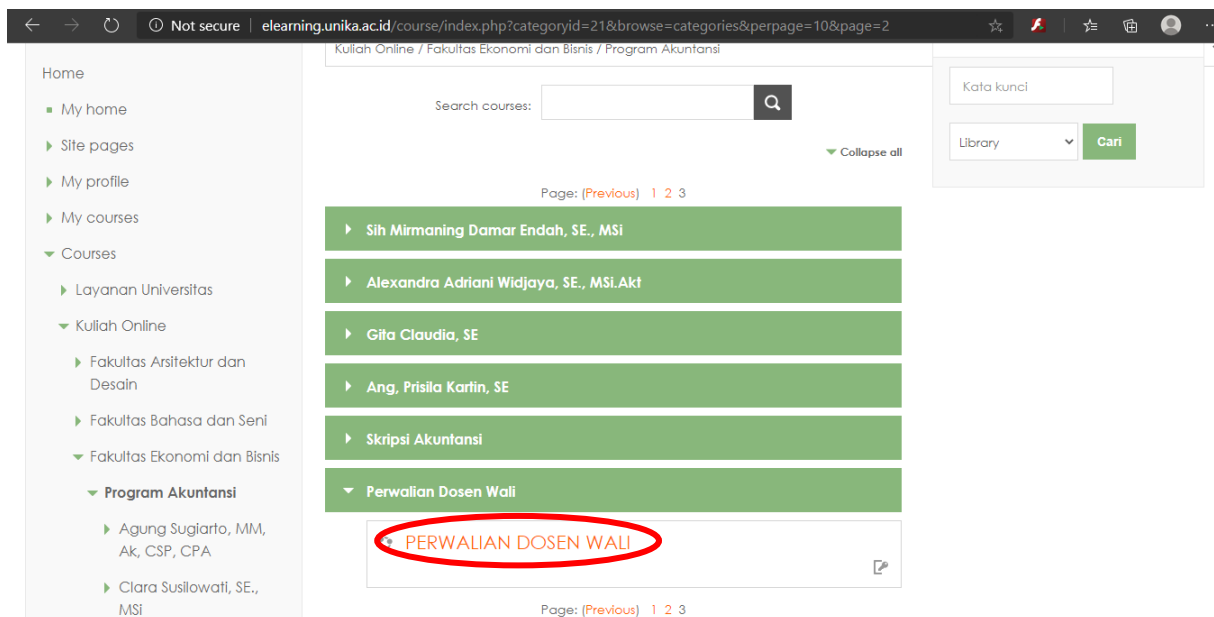

Semarang, 28 Januari 2022

Ang Prisila Kartini, SE., M.Ak

Panduan Perwalian Online Semester Genap 2021/2022

Program Studi Akuntansi FEB Unika Soegijapranata

1. Buka <http://elearning.unika.ac.id/> log in menggunakan email student

2. Pilih **Kuliah Online** → **Fakultas Ekonomi dan Bisnis** → **Program Akuntansi** → **Page 3** → **Perwalian Dosen Wali** → **Perwalian Dosen Wali**

3. Jika belum terdaftar, masukan **Enrolment Key** sesuai dengan dosen wali masing-masing (lihat di tabel jadwal) **-JIKA SUDAH PERNAH TERDAFTAR TIDAK PERLU MASUKKAN ENROLMENT KEY-**