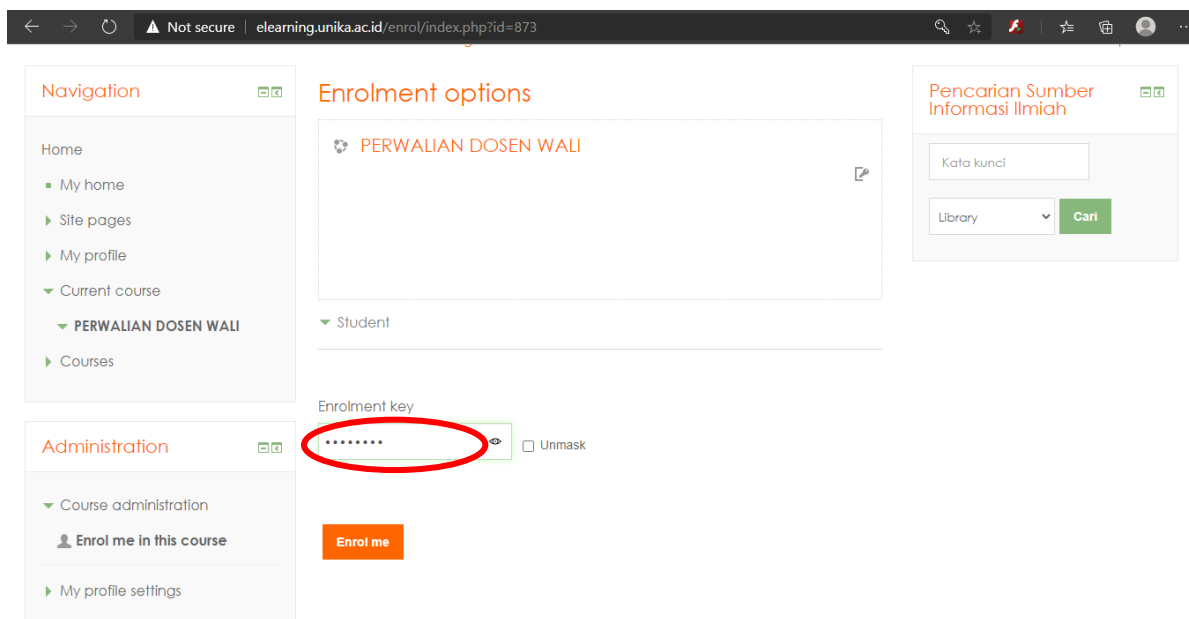

Semarang, 28 Januari 2022

Ang Prisila Kartini, SE., M.Ak

Panduan Perwalian Online Semester Genap 2021/2022

Program Studi Akuntansi FEB Unika Soegijapranata

1. Buka <http://elearning.unika.ac.id/> log in menggunakan email student

2. Pilih **Kuliah Online** → **Fakultas Ekonomi dan Bisnis** → **Program Akuntansi** → **Page 3** → **Perwalian Dosen Wali** → **Perwalian Dosen Wali**

3. Jika belum terdaftar, masukan **Enrolment Key** sesuai dengan dosen wali masing-masing (lihat di tabel jadwal) **-JIKA SUDAH PERNAH TERDAFTAR TIDAK PERLU MASUKKAN ENROLMENT KEY-**